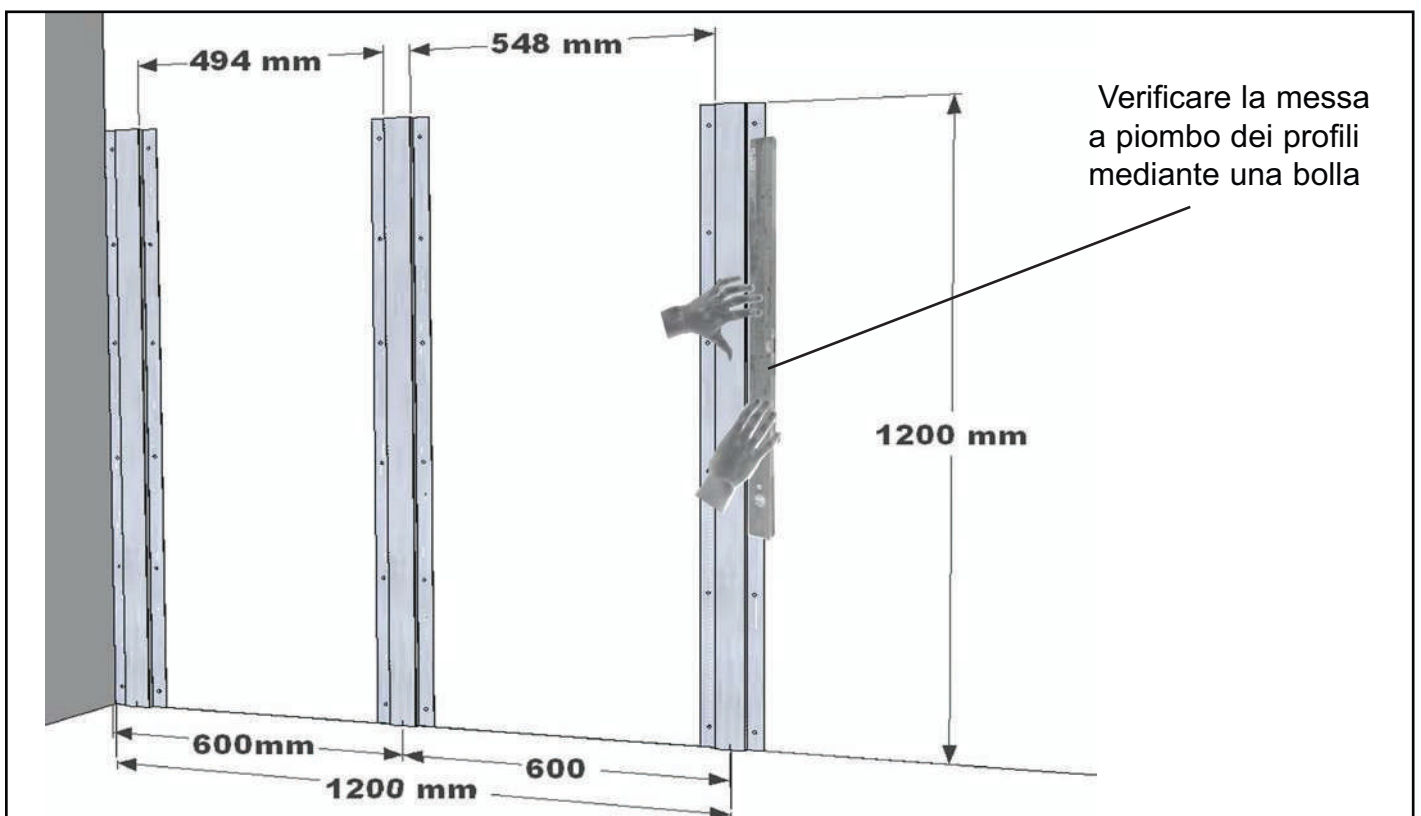

ACUSTIKIT 30/40/50/60 MANUALE DI INSTALLAZIONE

FASE 1

FASE 2