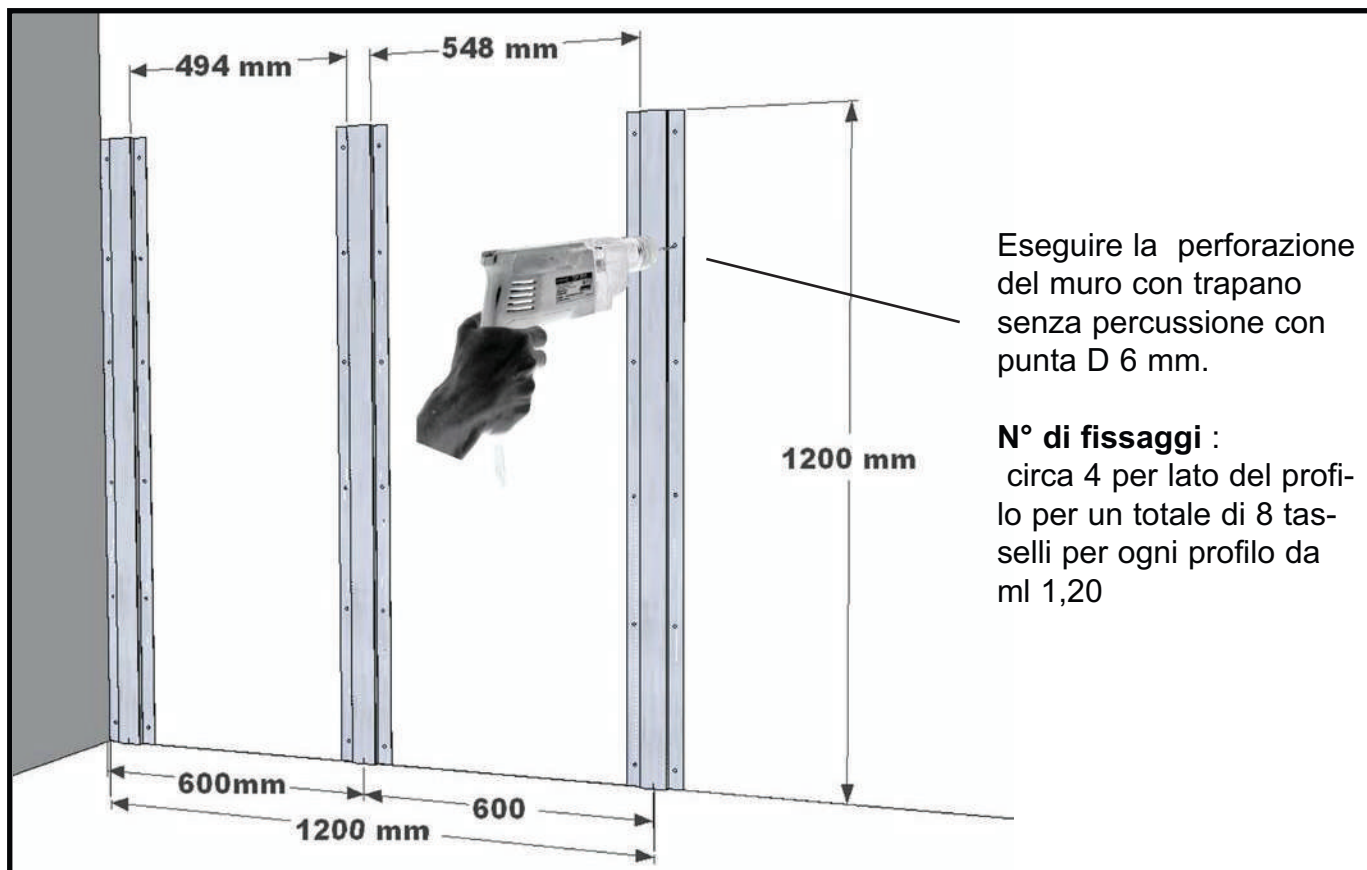

ACUSTIKIT 30/40/50/60 MANUALE DI INSTALLAZIONE

FASE 3