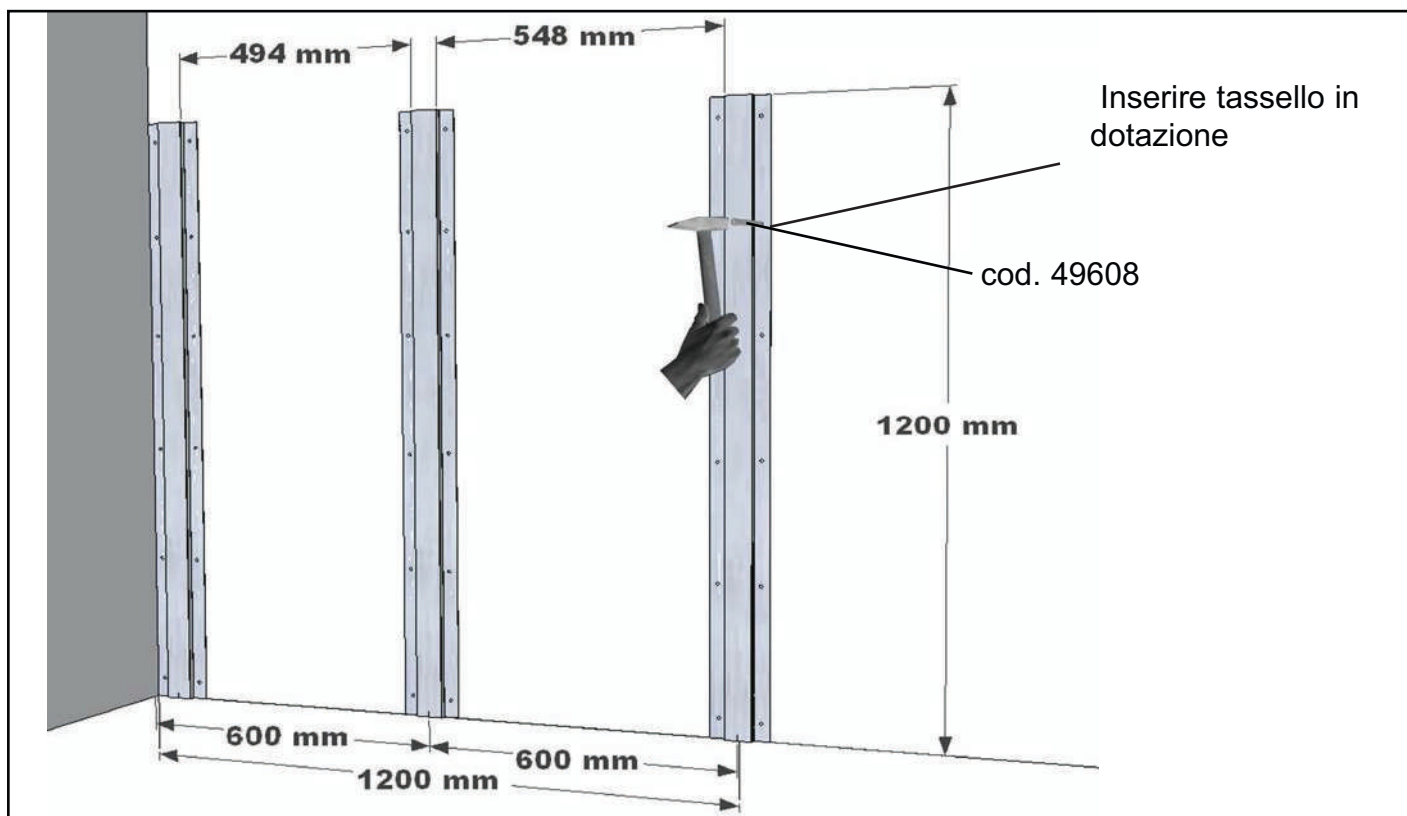

ACUSTIKIT 30/40/50/60 MANUALE DI INSTALLAZIONE

FASE 3

FASE 4