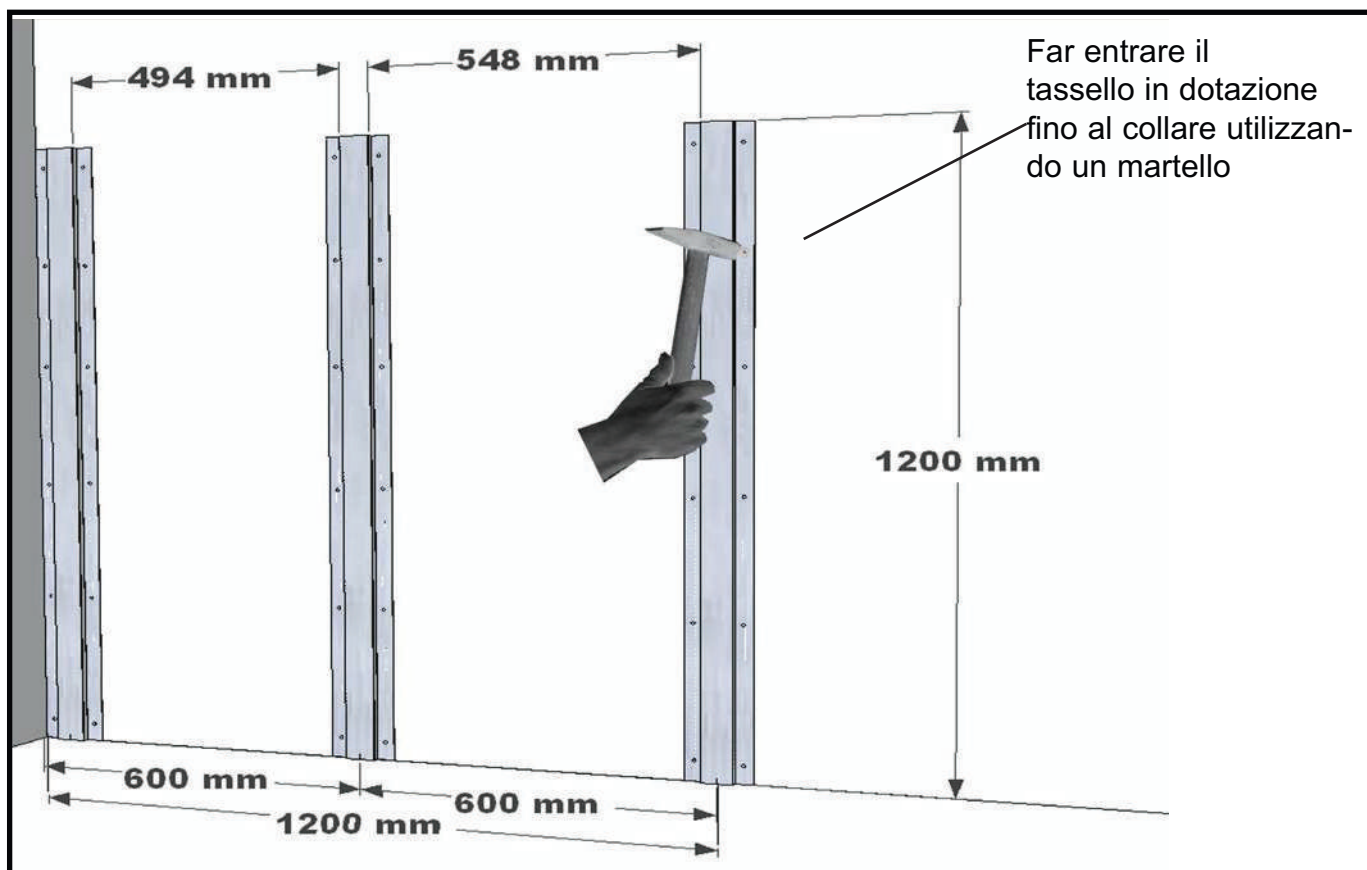

ACUSTIKIT 30/40/50/60 MANUALE DI INSTALLAZIONE

FASE 5