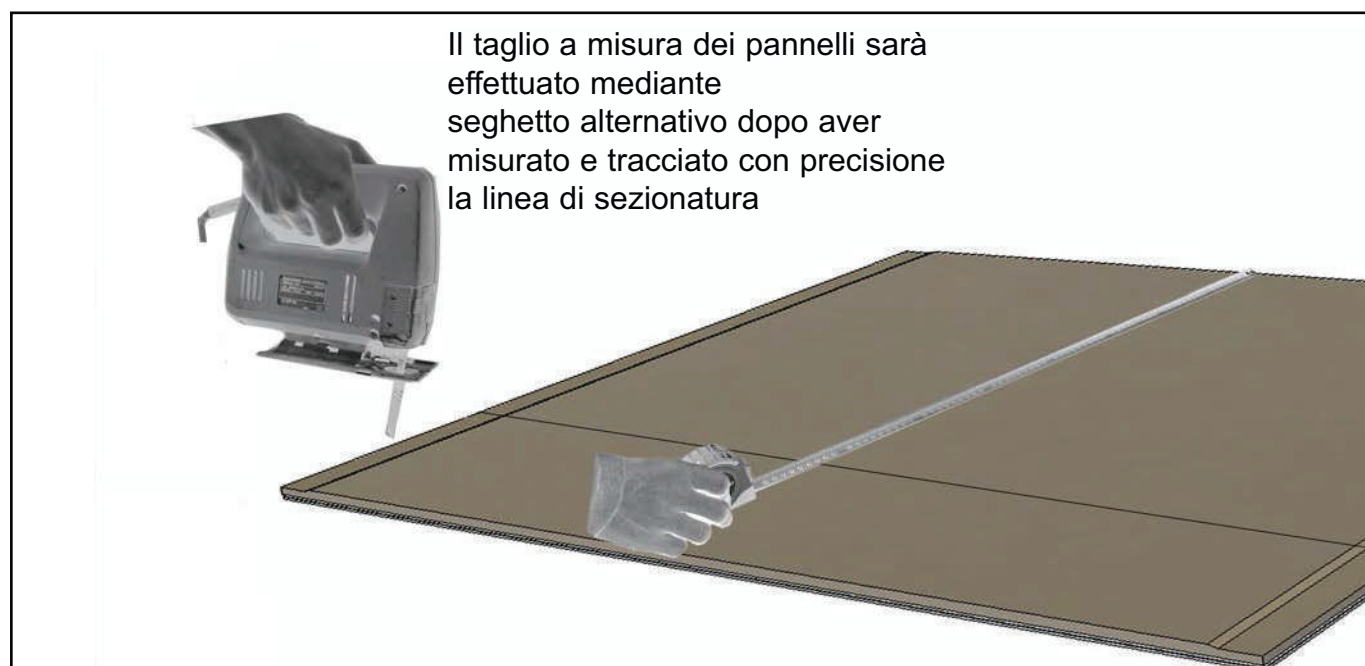

ACUSTIKIT 30/40/50/60 MANUALE DI INSTALLAZIONE

ATTREZZI UTILI PER IL MONTAGGIO

TRAPANO CON FUNZIONE DI AVVITATORE

PUNTA DA MURO DIAM 6 MM

MARTELLLO

SEGHETTO ALTERNATIVO PER TAGLIO PANNELLI

SPATOLA METALLICA

METRO

PICCOLO FLESSIBILE CON DISCO DA TAGLIO PER SEZIONATURA PROFILI METALLICI

SECCHIO PER IMPASTO STUCCO

BOLLA

MODALITA' DI TAGLIO MATERIALI

PRODUZIONE ISOLANTI TERMICI ED ACUSTICI

GHIROTTO TECNO INSULATION srl
Via Cappuccini 643 B
45021 Badia Polesine (RO)
T. 0425 59 70 24 tecnico@ghirotto.it
www.ghirotto.it
P.IVA 01521080299