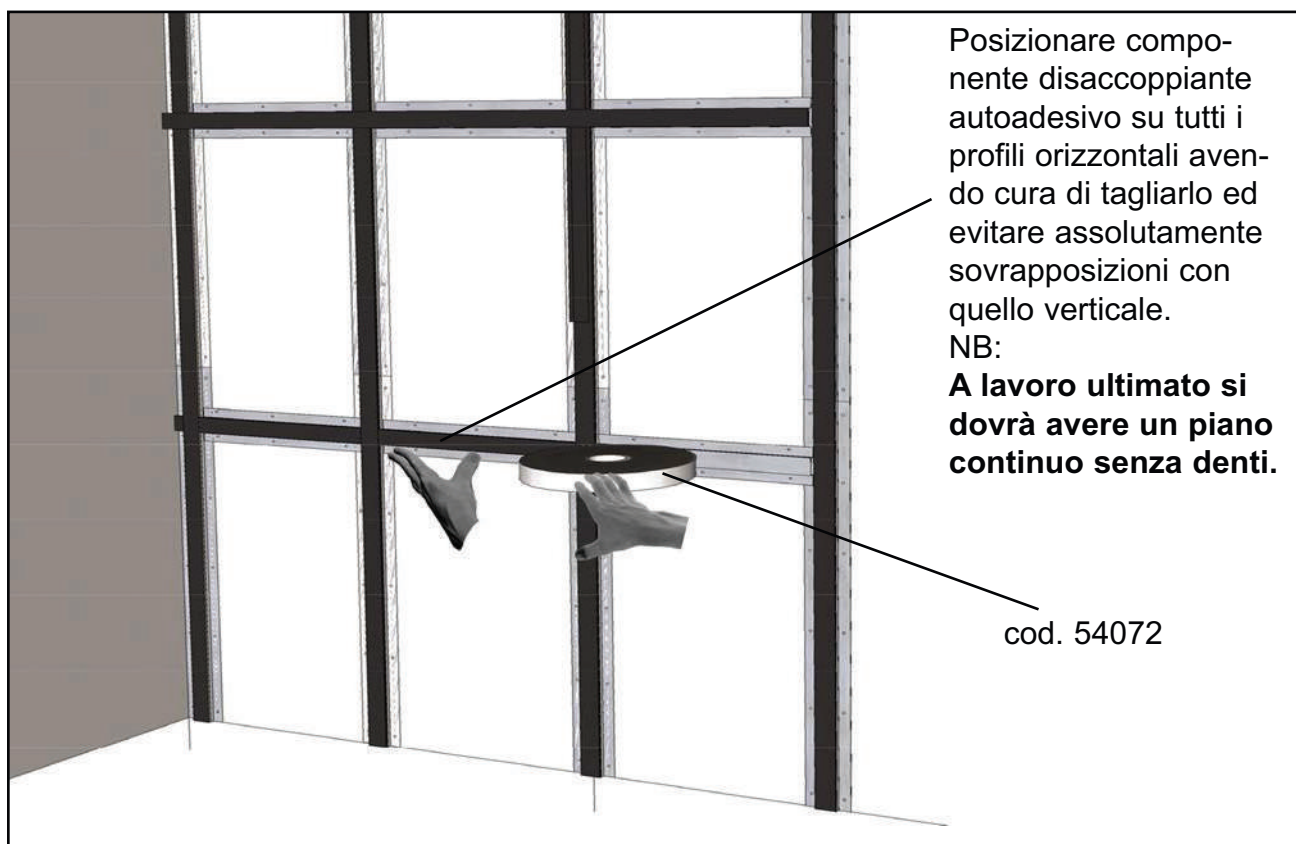

ACUSTIKIT 30/40/50/60 MANUALE DI INSTALLAZIONE

FASE 11