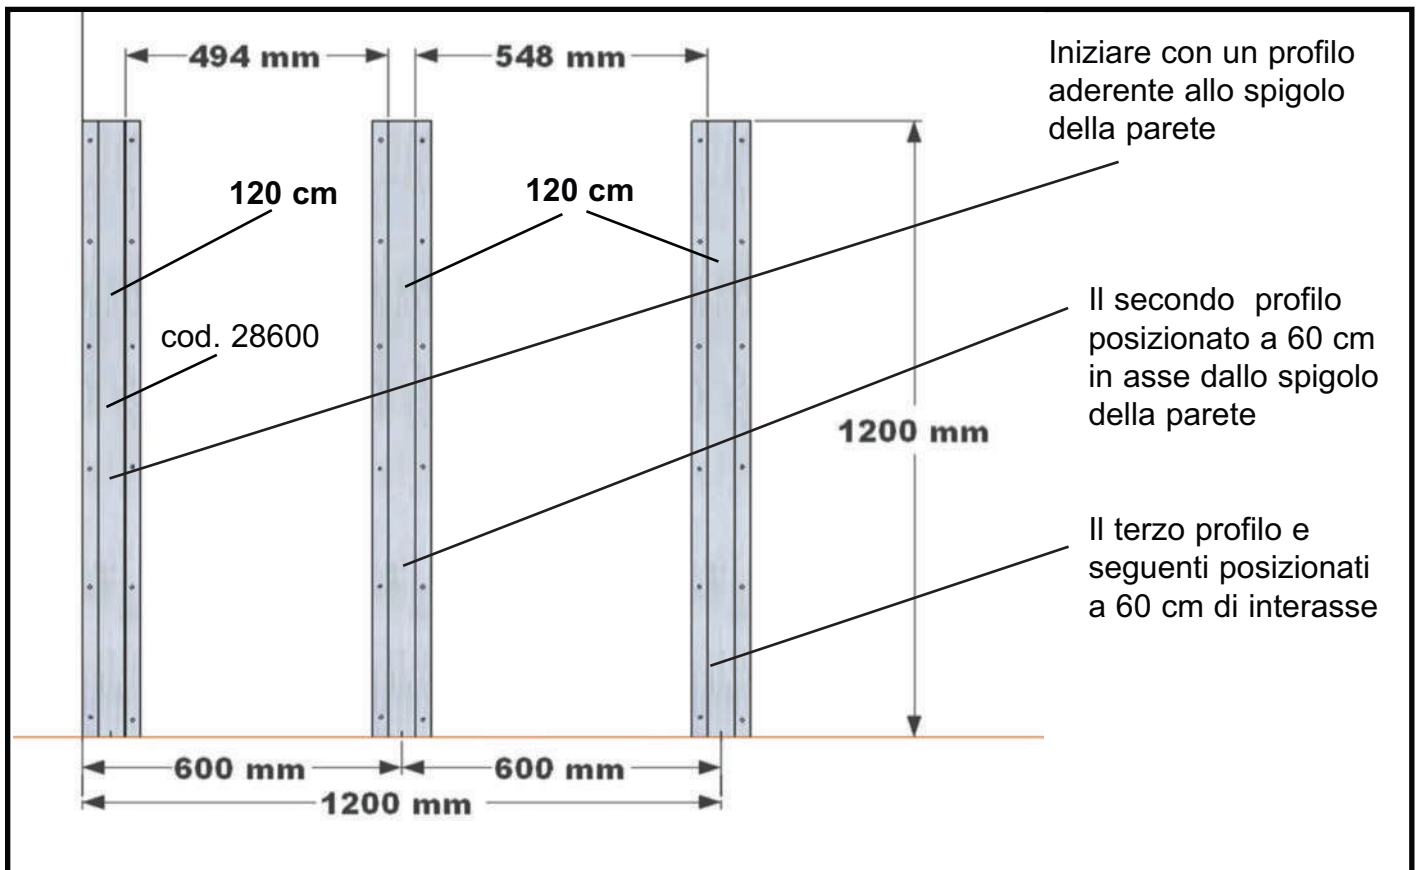

ACUSTIKIT 30/40/50/60 MANUALE DI INSTALLAZIONE

FASE 1