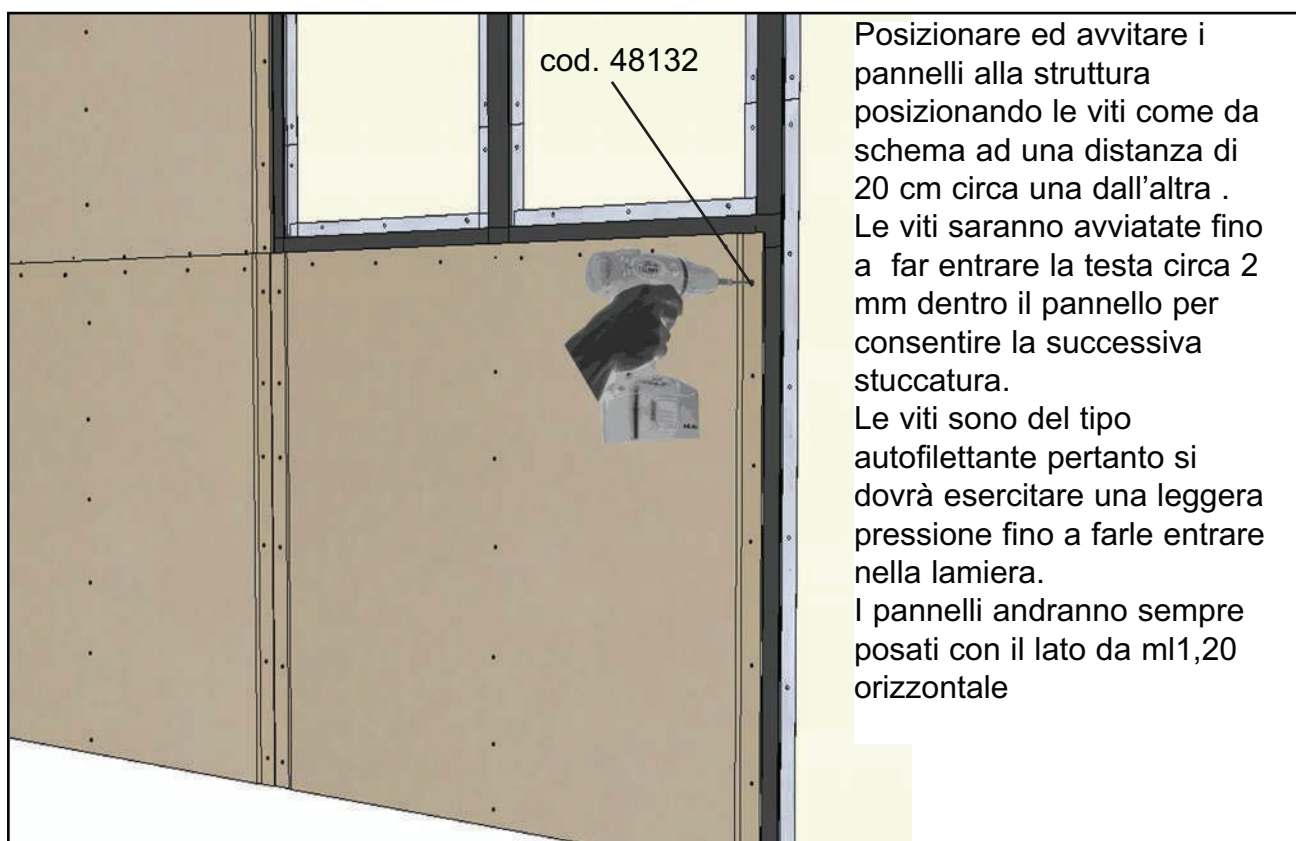

ACUSTIKIT 30/40/50/60 MANUALE DI INSTALLAZIONE

FASE 11

FASE 12