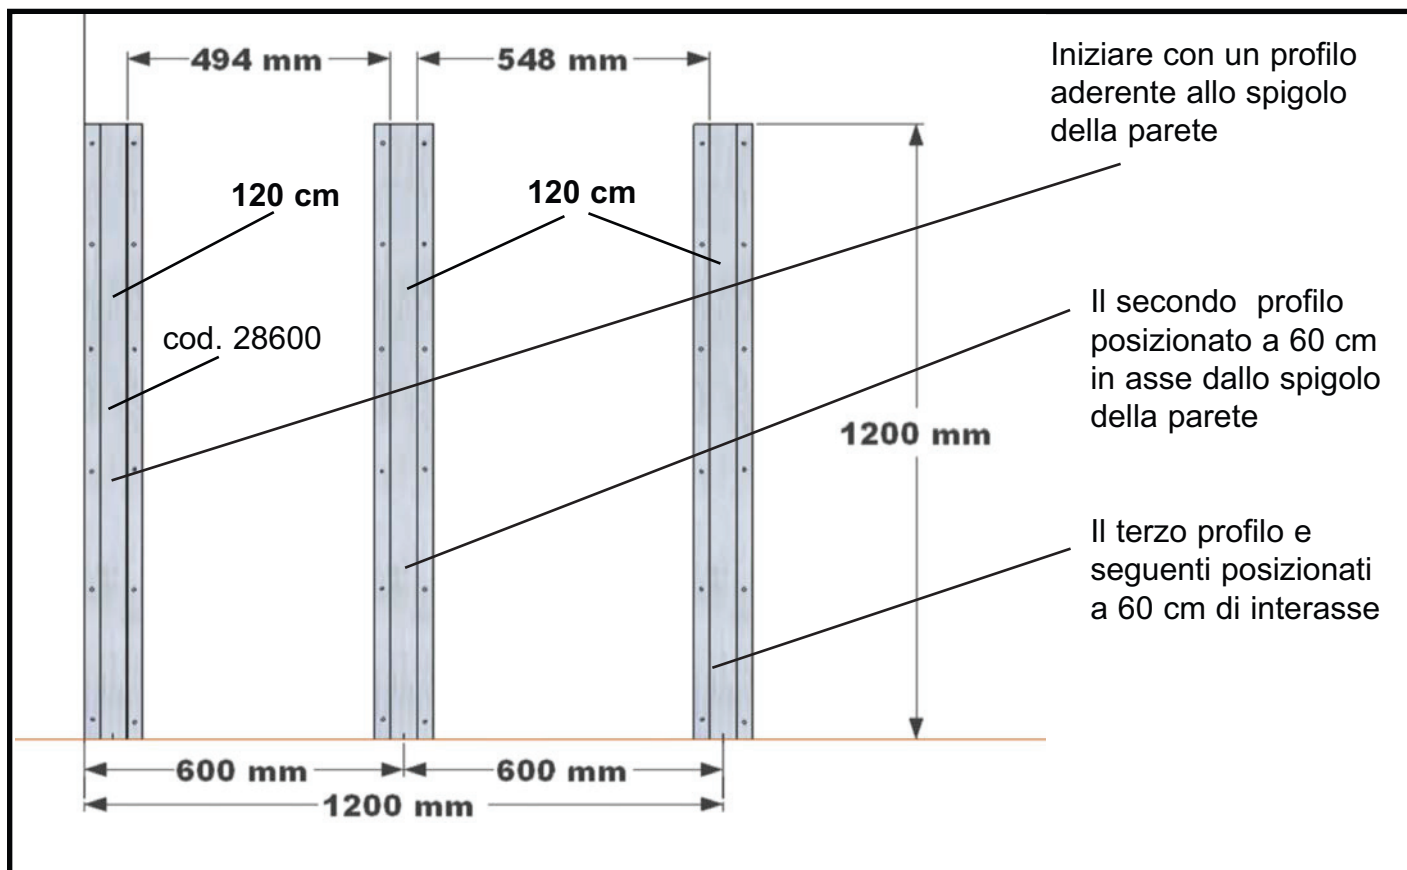

ACUSTIKIT 30/40/50/60 MANUALE DI INSTALLAZIONE

FASE 1