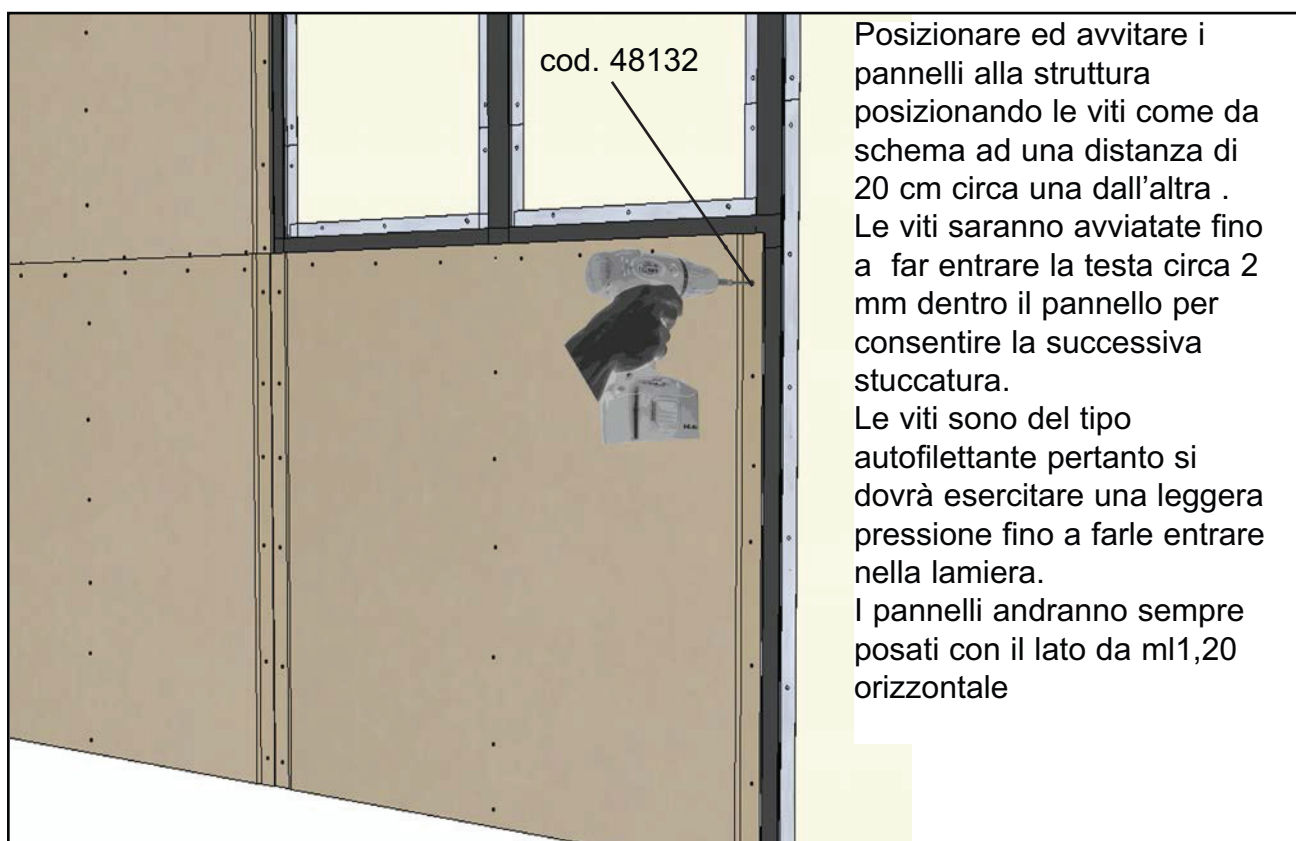

ACUSTIKIT 30/40/50/60 MANUALE DI INSTALLAZIONE

FASE 11

FASE 12