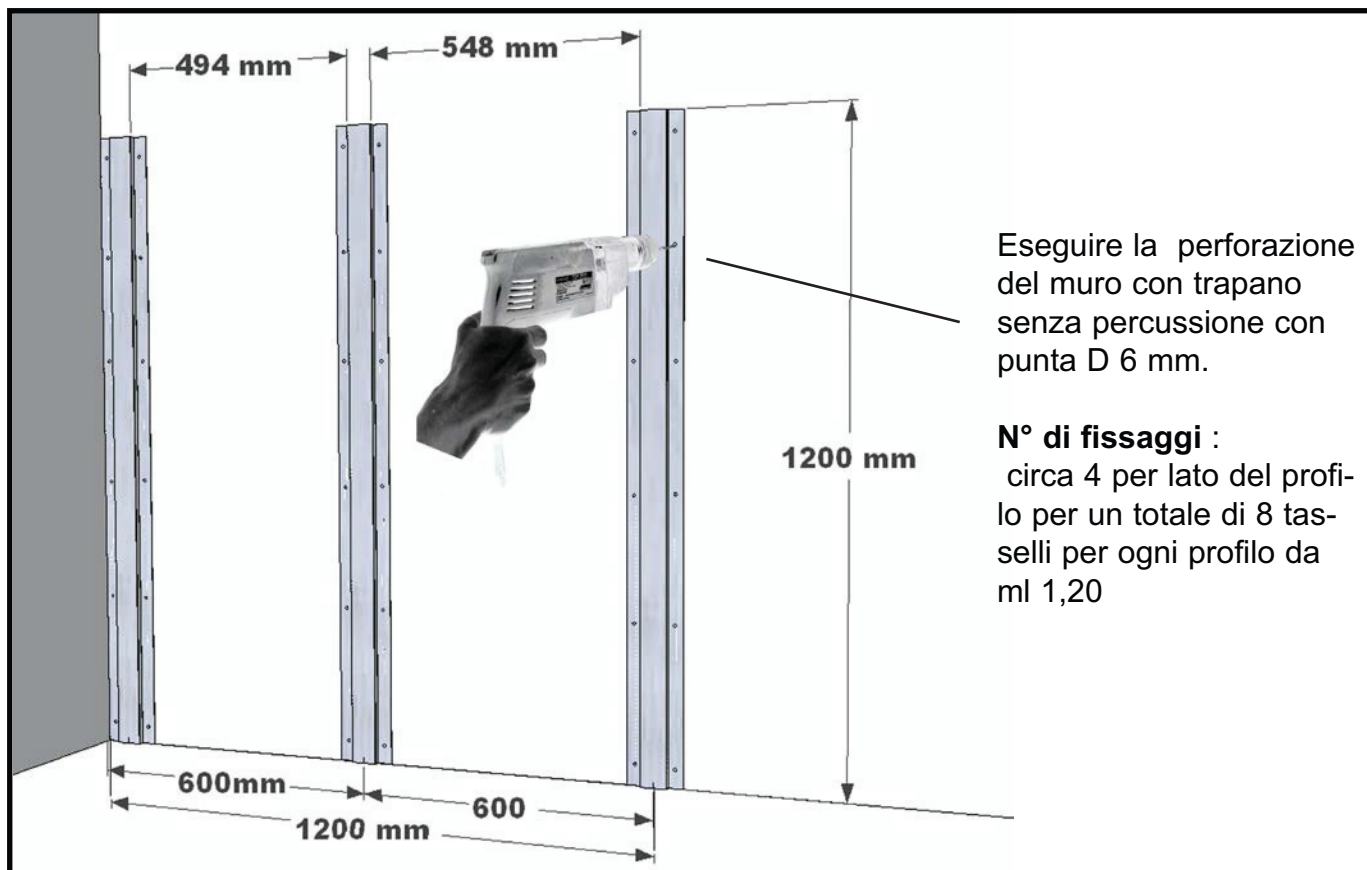

ACUSTIKIT 30/40/50/60 MANUALE DI INSTALLAZIONE

FASE 3