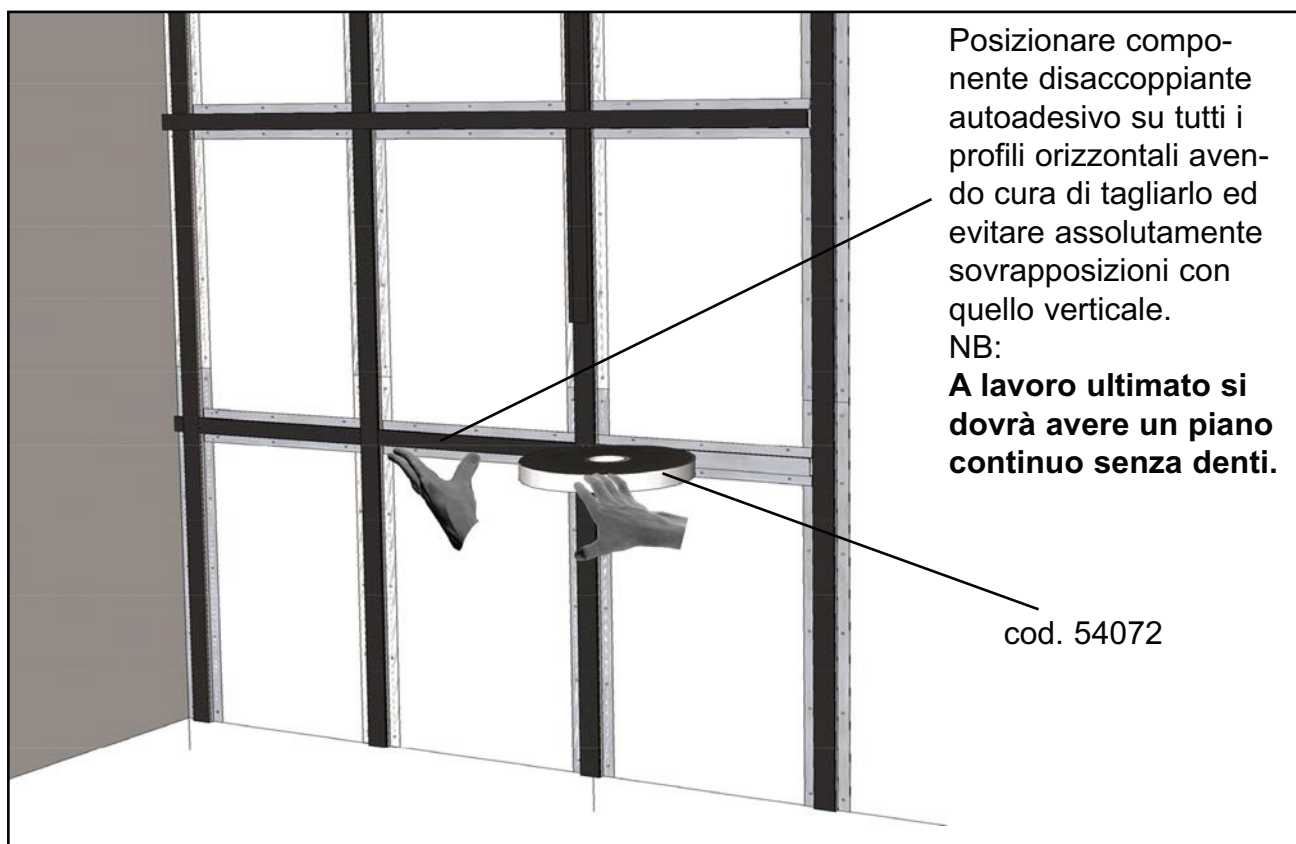

ACUSTIKIT 30/40/50/60 MANUALE DI INSTALLAZIONE

FASE 11