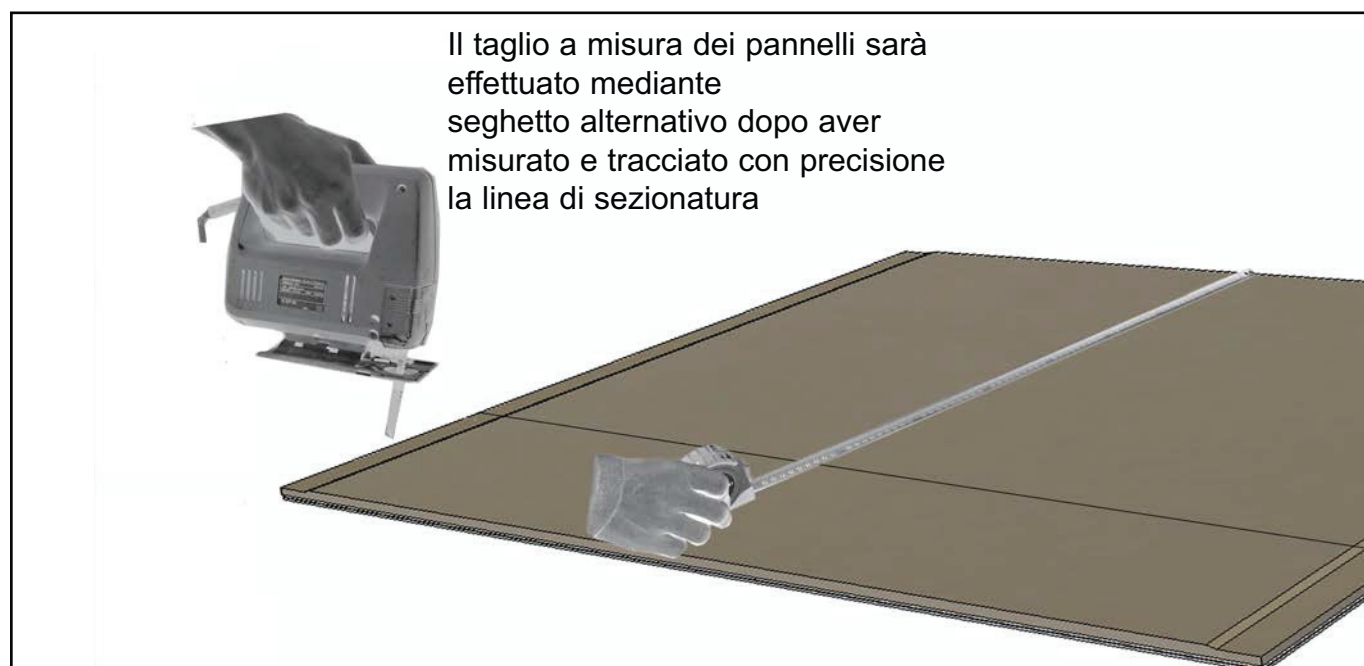

ACUSTIKIT 30/40/50/60 MANUALE DI INSTALLAZIONE

ATTREZZI UTILI PER IL MONTAGGIO

TRAPANO CON FUNZIONE DI AVVITATORE

PUNTA DA MURO DIAM 6 MM

MARTELLLO

SEGHETTO ALTERNATIVO PER TAGLIO PANNELLI

SPATOLA METALLICA

METRO

PICCOLO FLESSIBILE CON DISCO DA TAGLIO PER SEZIONATURA PROFILI METALLICI

SECCHIO PER IMPASTO STUCCO

BOLLA

MODALITA' DI TAGLIO MATERIALI

PRODUZIONE ISOLANTI TERMICI ED ACUSTICI

GHIROTTO TECNO INSULATION srl
Via Cappuccini 643 B
45021 Badia Polesine (RO)
T. 0425 59 70 24 tecnico@ghirotto.it
www.ghirotto.it
P.IVA 01521080299