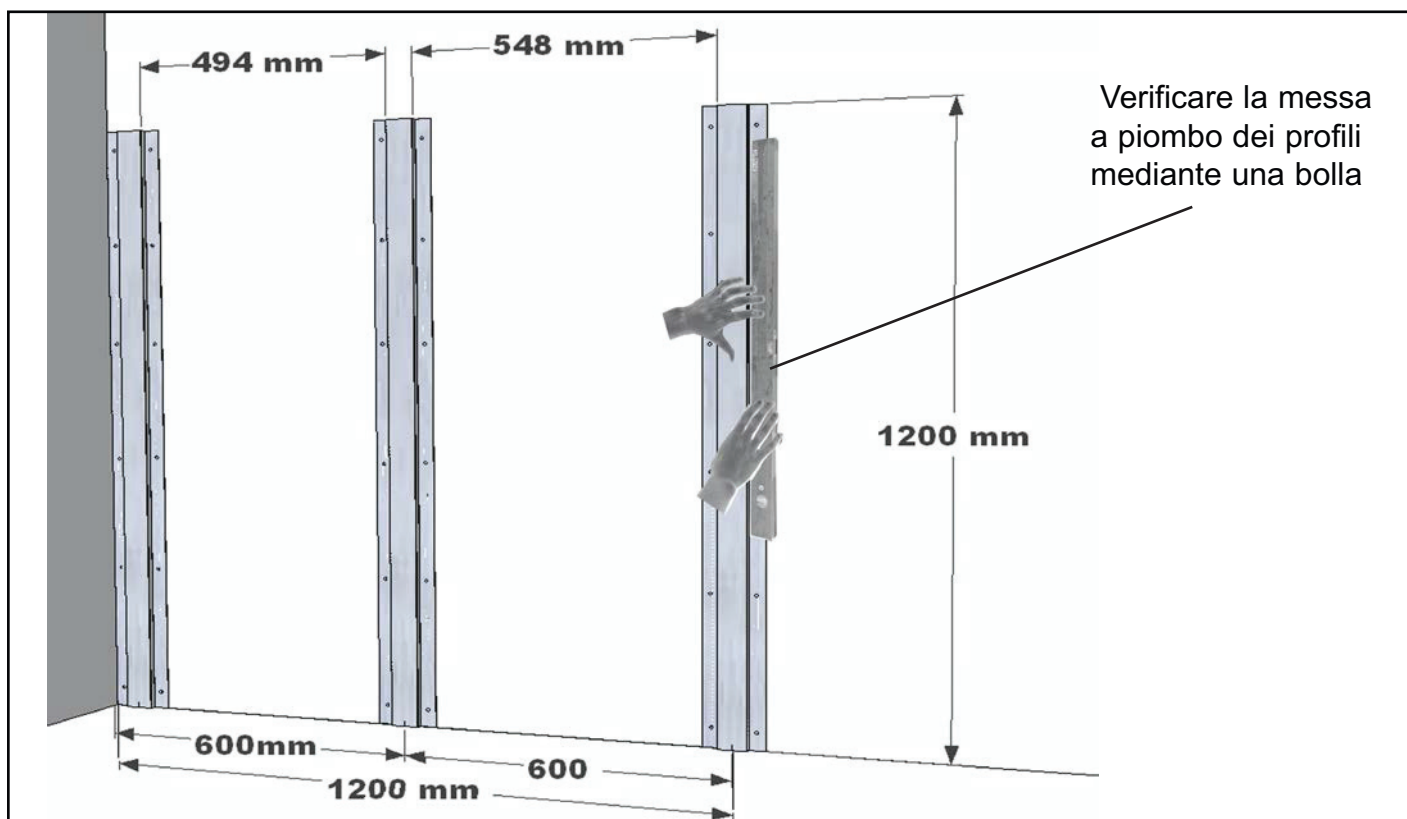

ACUSTIKIT 30/40/50/60 MANUALE DI INSTALLAZIONE

FASE 1

FASE 2