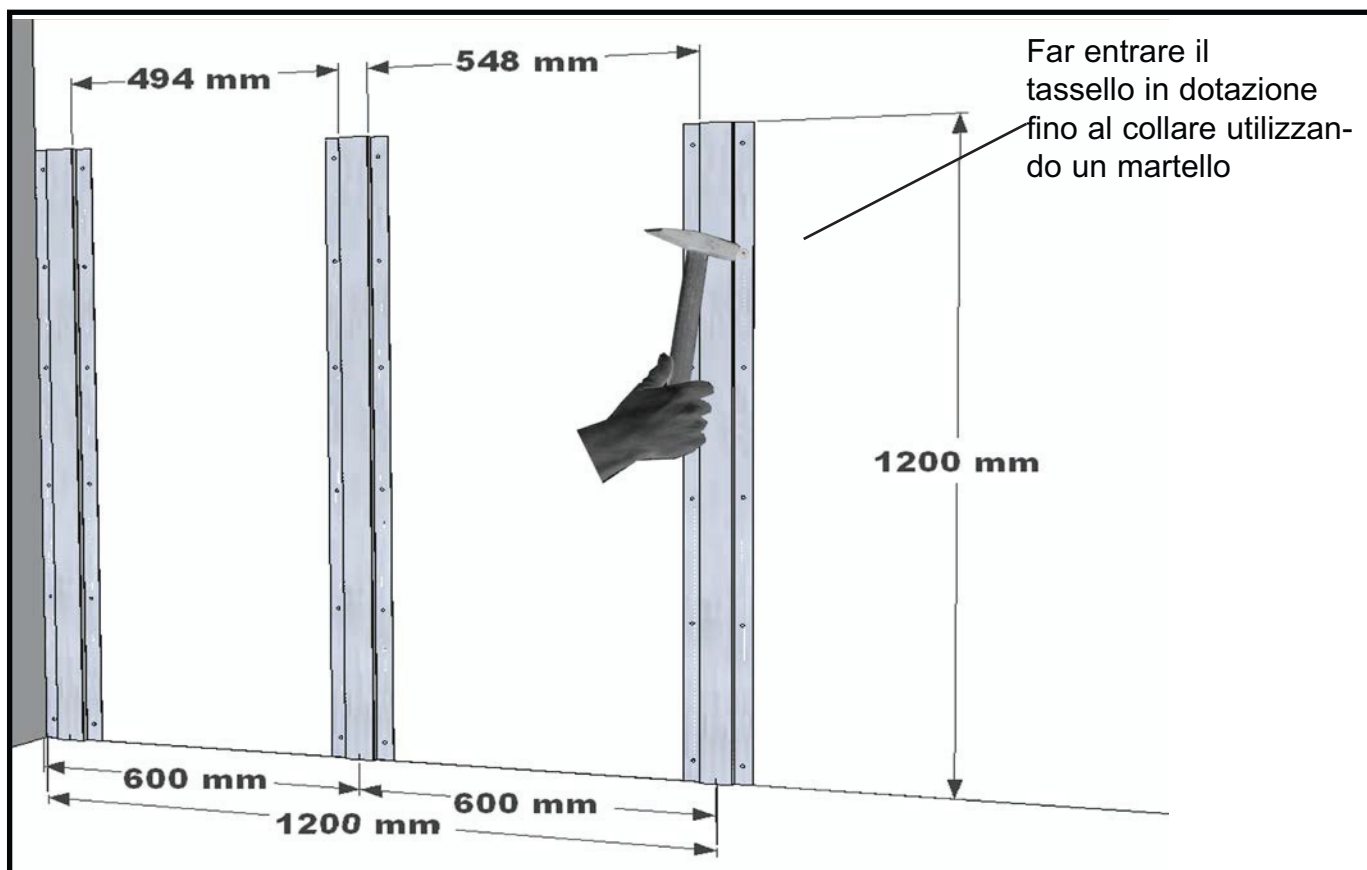

ACUSTIKIT 30/40/50/60 MANUALE DI INSTALLAZIONE

FASE 5