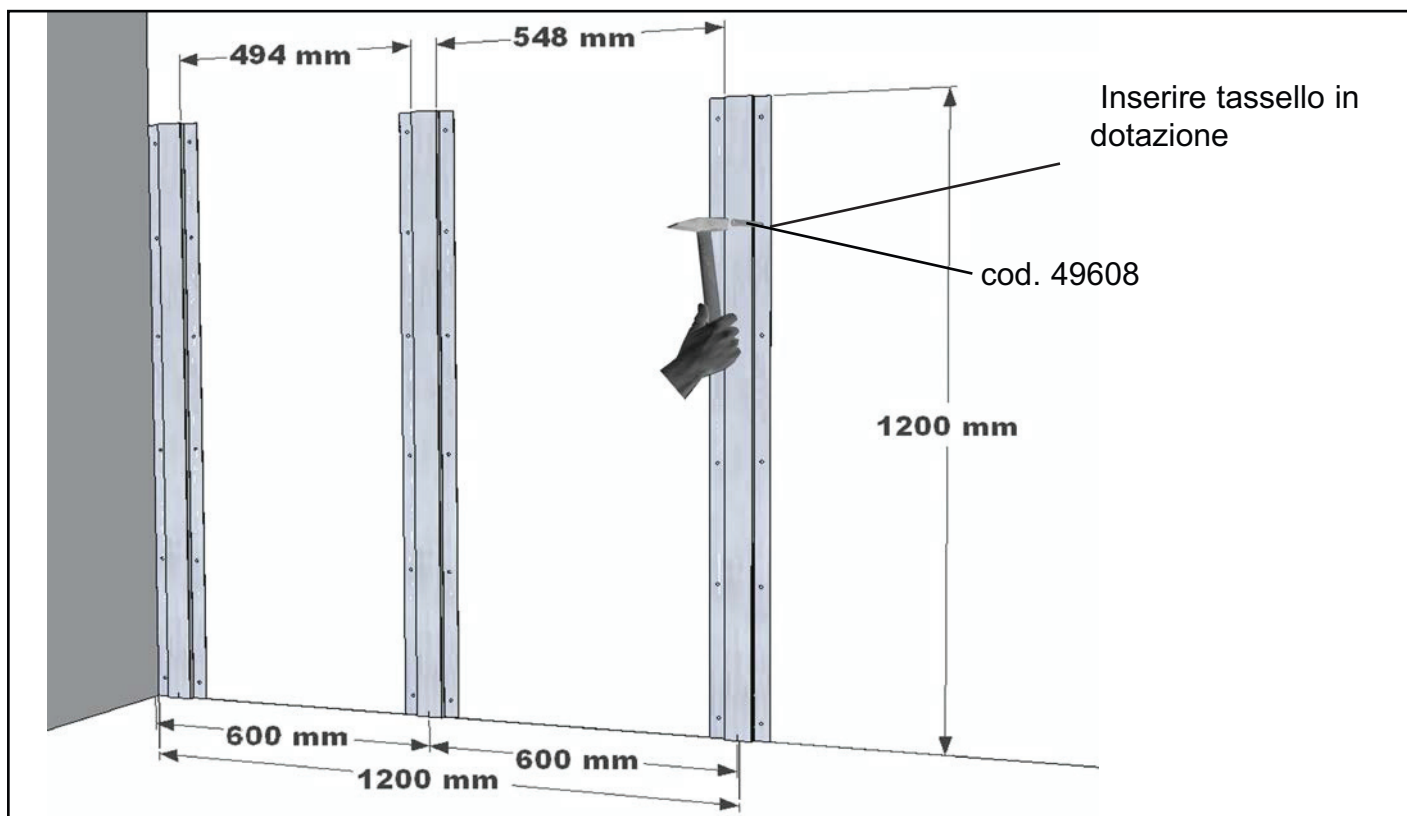

ACUSTIKIT 30/40/50/60 MANUALE DI INSTALLAZIONE

FASE 3

FASE 4